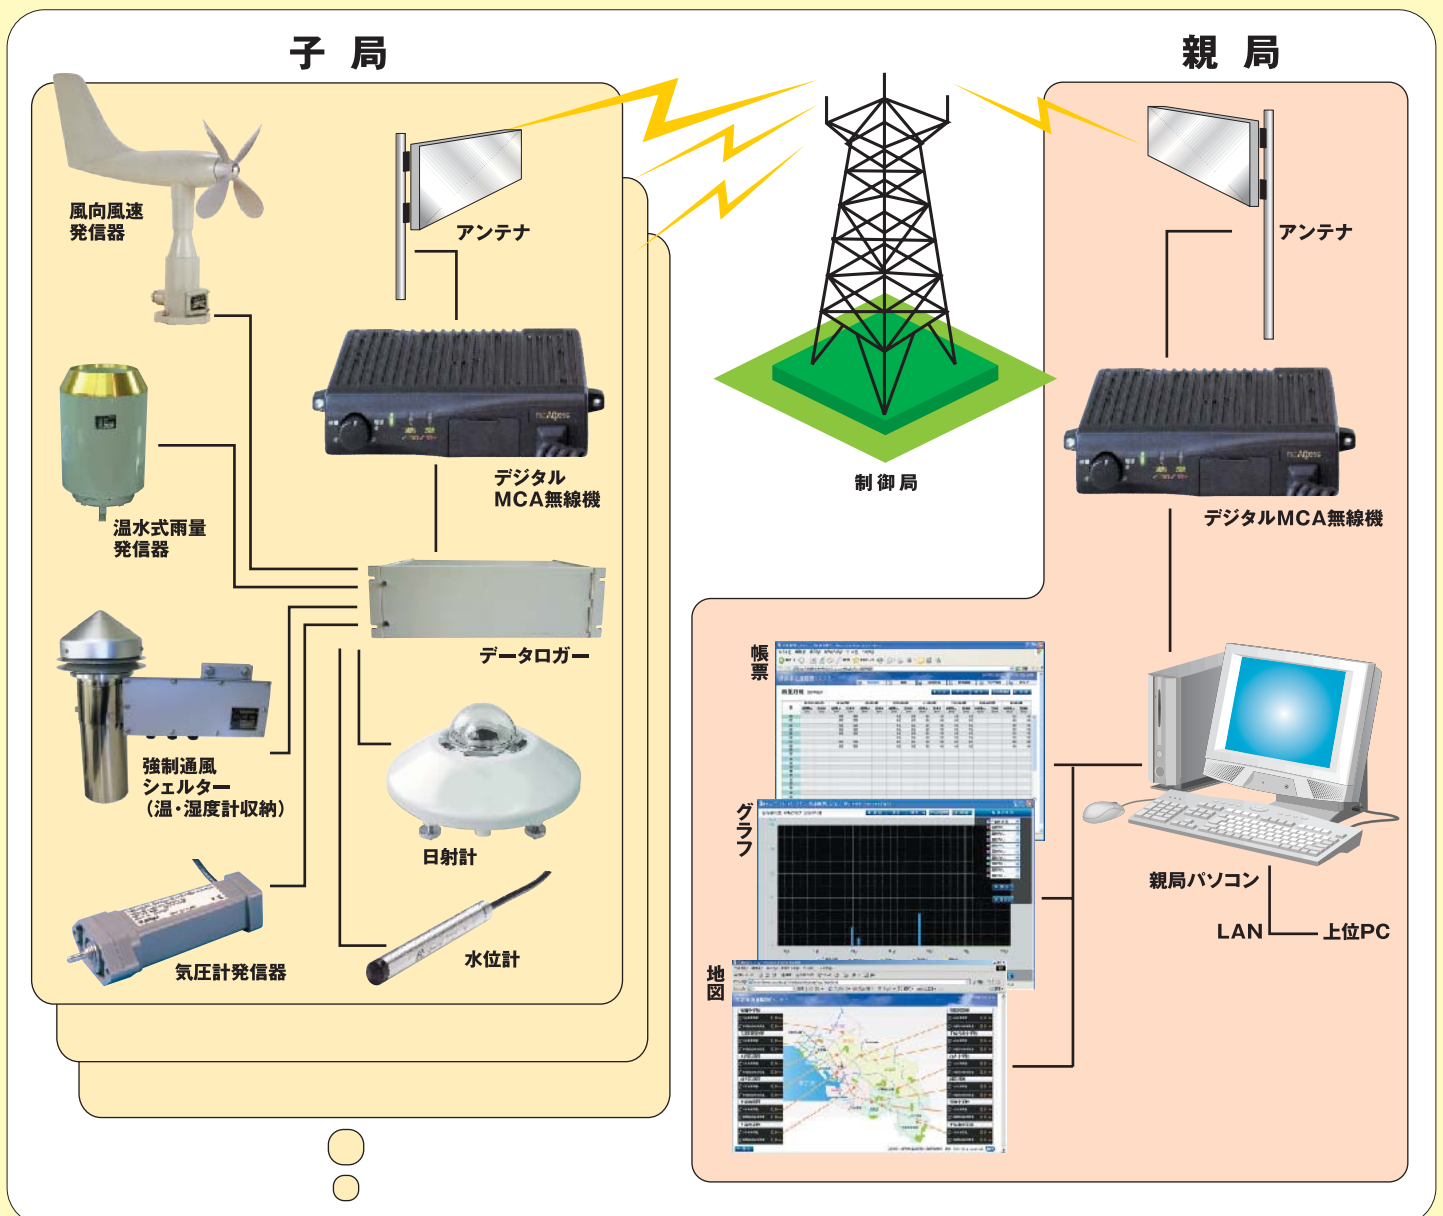

mcAccess e 気象テレメータ

800MHz帯 デジタルMCA無線網を利用した
災害に強く、回線料金が低額の気象観測システムです。

1. 回線料金は有線回線の1/2~1/10程度です。
2. 各種気象データをデジタルMCA無線回線でデータ量に応じた間隔で収集します。
3. 気象データと通信履歴を自動で3ヶ月間記憶します。
4. 1日1回の子局ライフ確認通信で、子局の動作状態を遠隔確認すると共に、子局データロガーの時刻を完全同期補正します。
5. 各種の警報設定ができます。